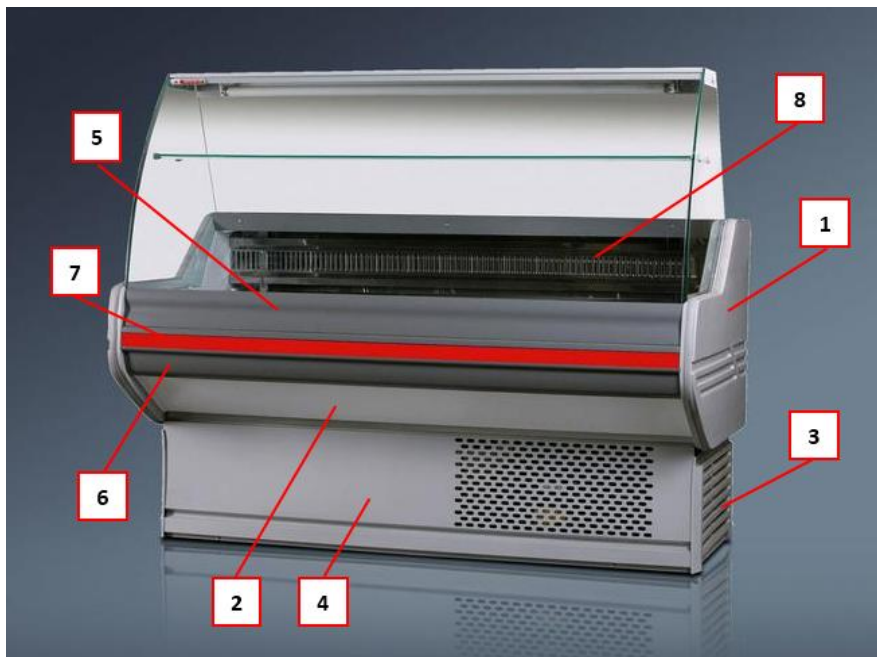

Схема цветового решения

V2.Белинда

Наименование элемента	Стандарт	Вариант исполнения								
Отделка внешняя:										
1. Внешняя отделка боковин	7040 	Нет								
2. Цвет короба	9003 	Нет								
3. Панель боковая нижняя	7040 	Нет								
4. Панель фронтальная нижняя	7040 	Нет								
Отделка бампера										
5. Верхний бампер	7046 	Нет								
6. Нижний бампер	7046 	Нет								
7. Вставка нижняя (ПВХ)	3001 	<table border="1"> <tr> <td>1023 </td> <td>5005 </td> <td>6029 </td> <td>7040 </td> </tr> <tr> <td>9003 </td> <td>9005 </td> <td colspan="2"></td> </tr> </table>	1023 	5005 	6029 	7040 	9003 	9005 		
1023 	5005 	6029 	7040 							
9003 	9005 									
Отделка внутреннего объема										
4. Внутренний объем	9003 ВН-  ВС, ВУ - нерж.	Нет								